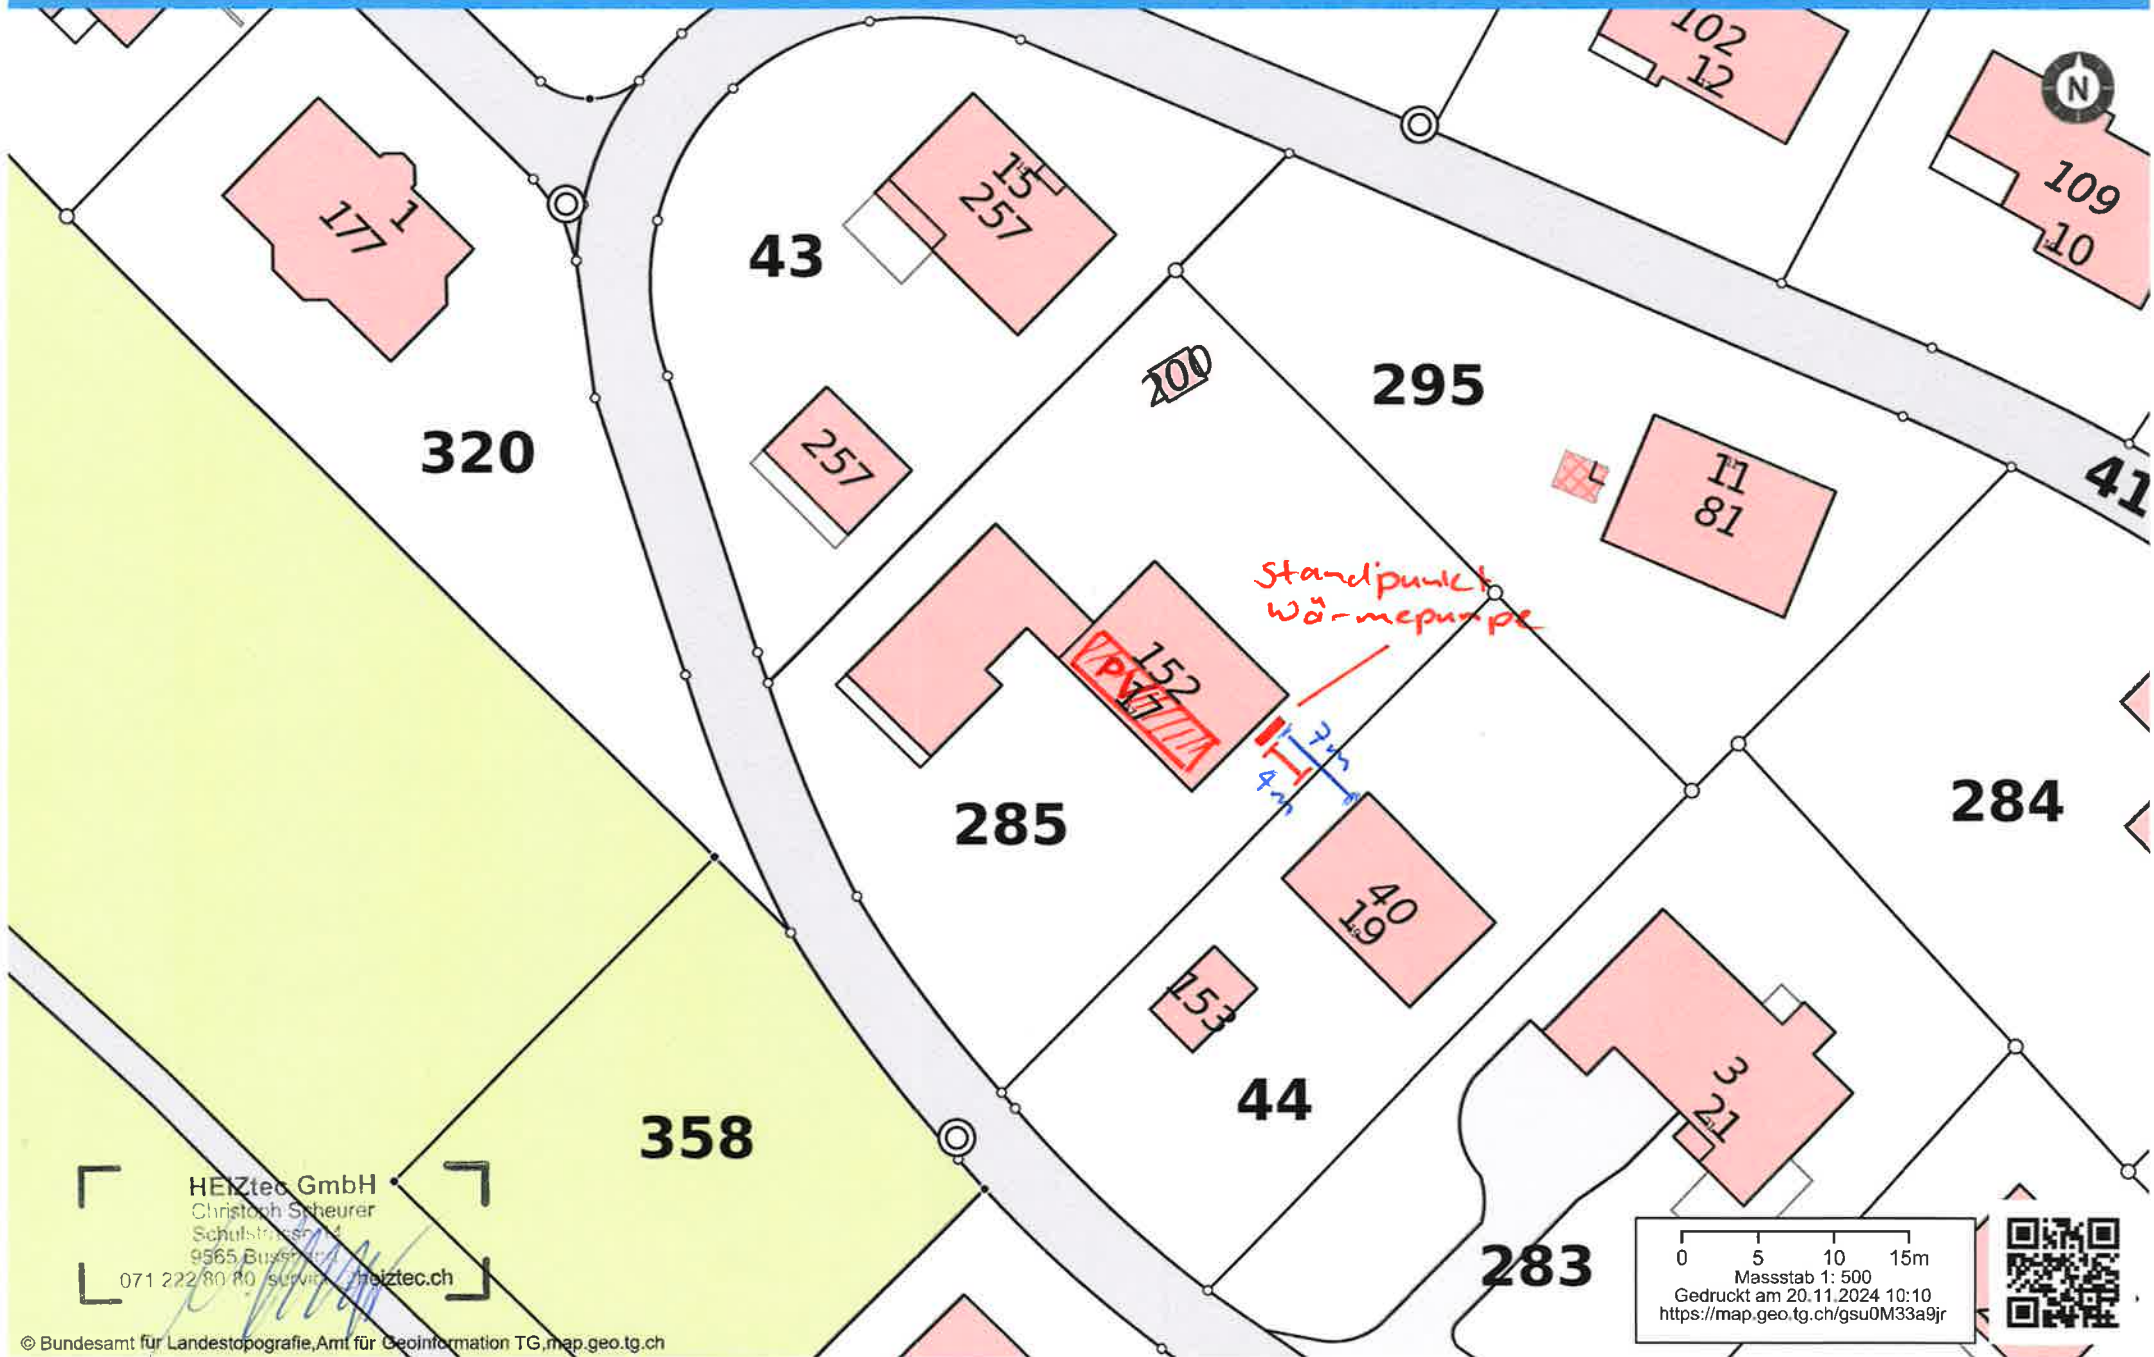

Masse Wärmepumpe B: 1,35m, T: 0,54m, H: 1,1m

HEIZtec GmbH
Christoph Scheurer
Schulstrasse 4
9565 Buxtehde
071 222 80 80 serv@heiztec.ch