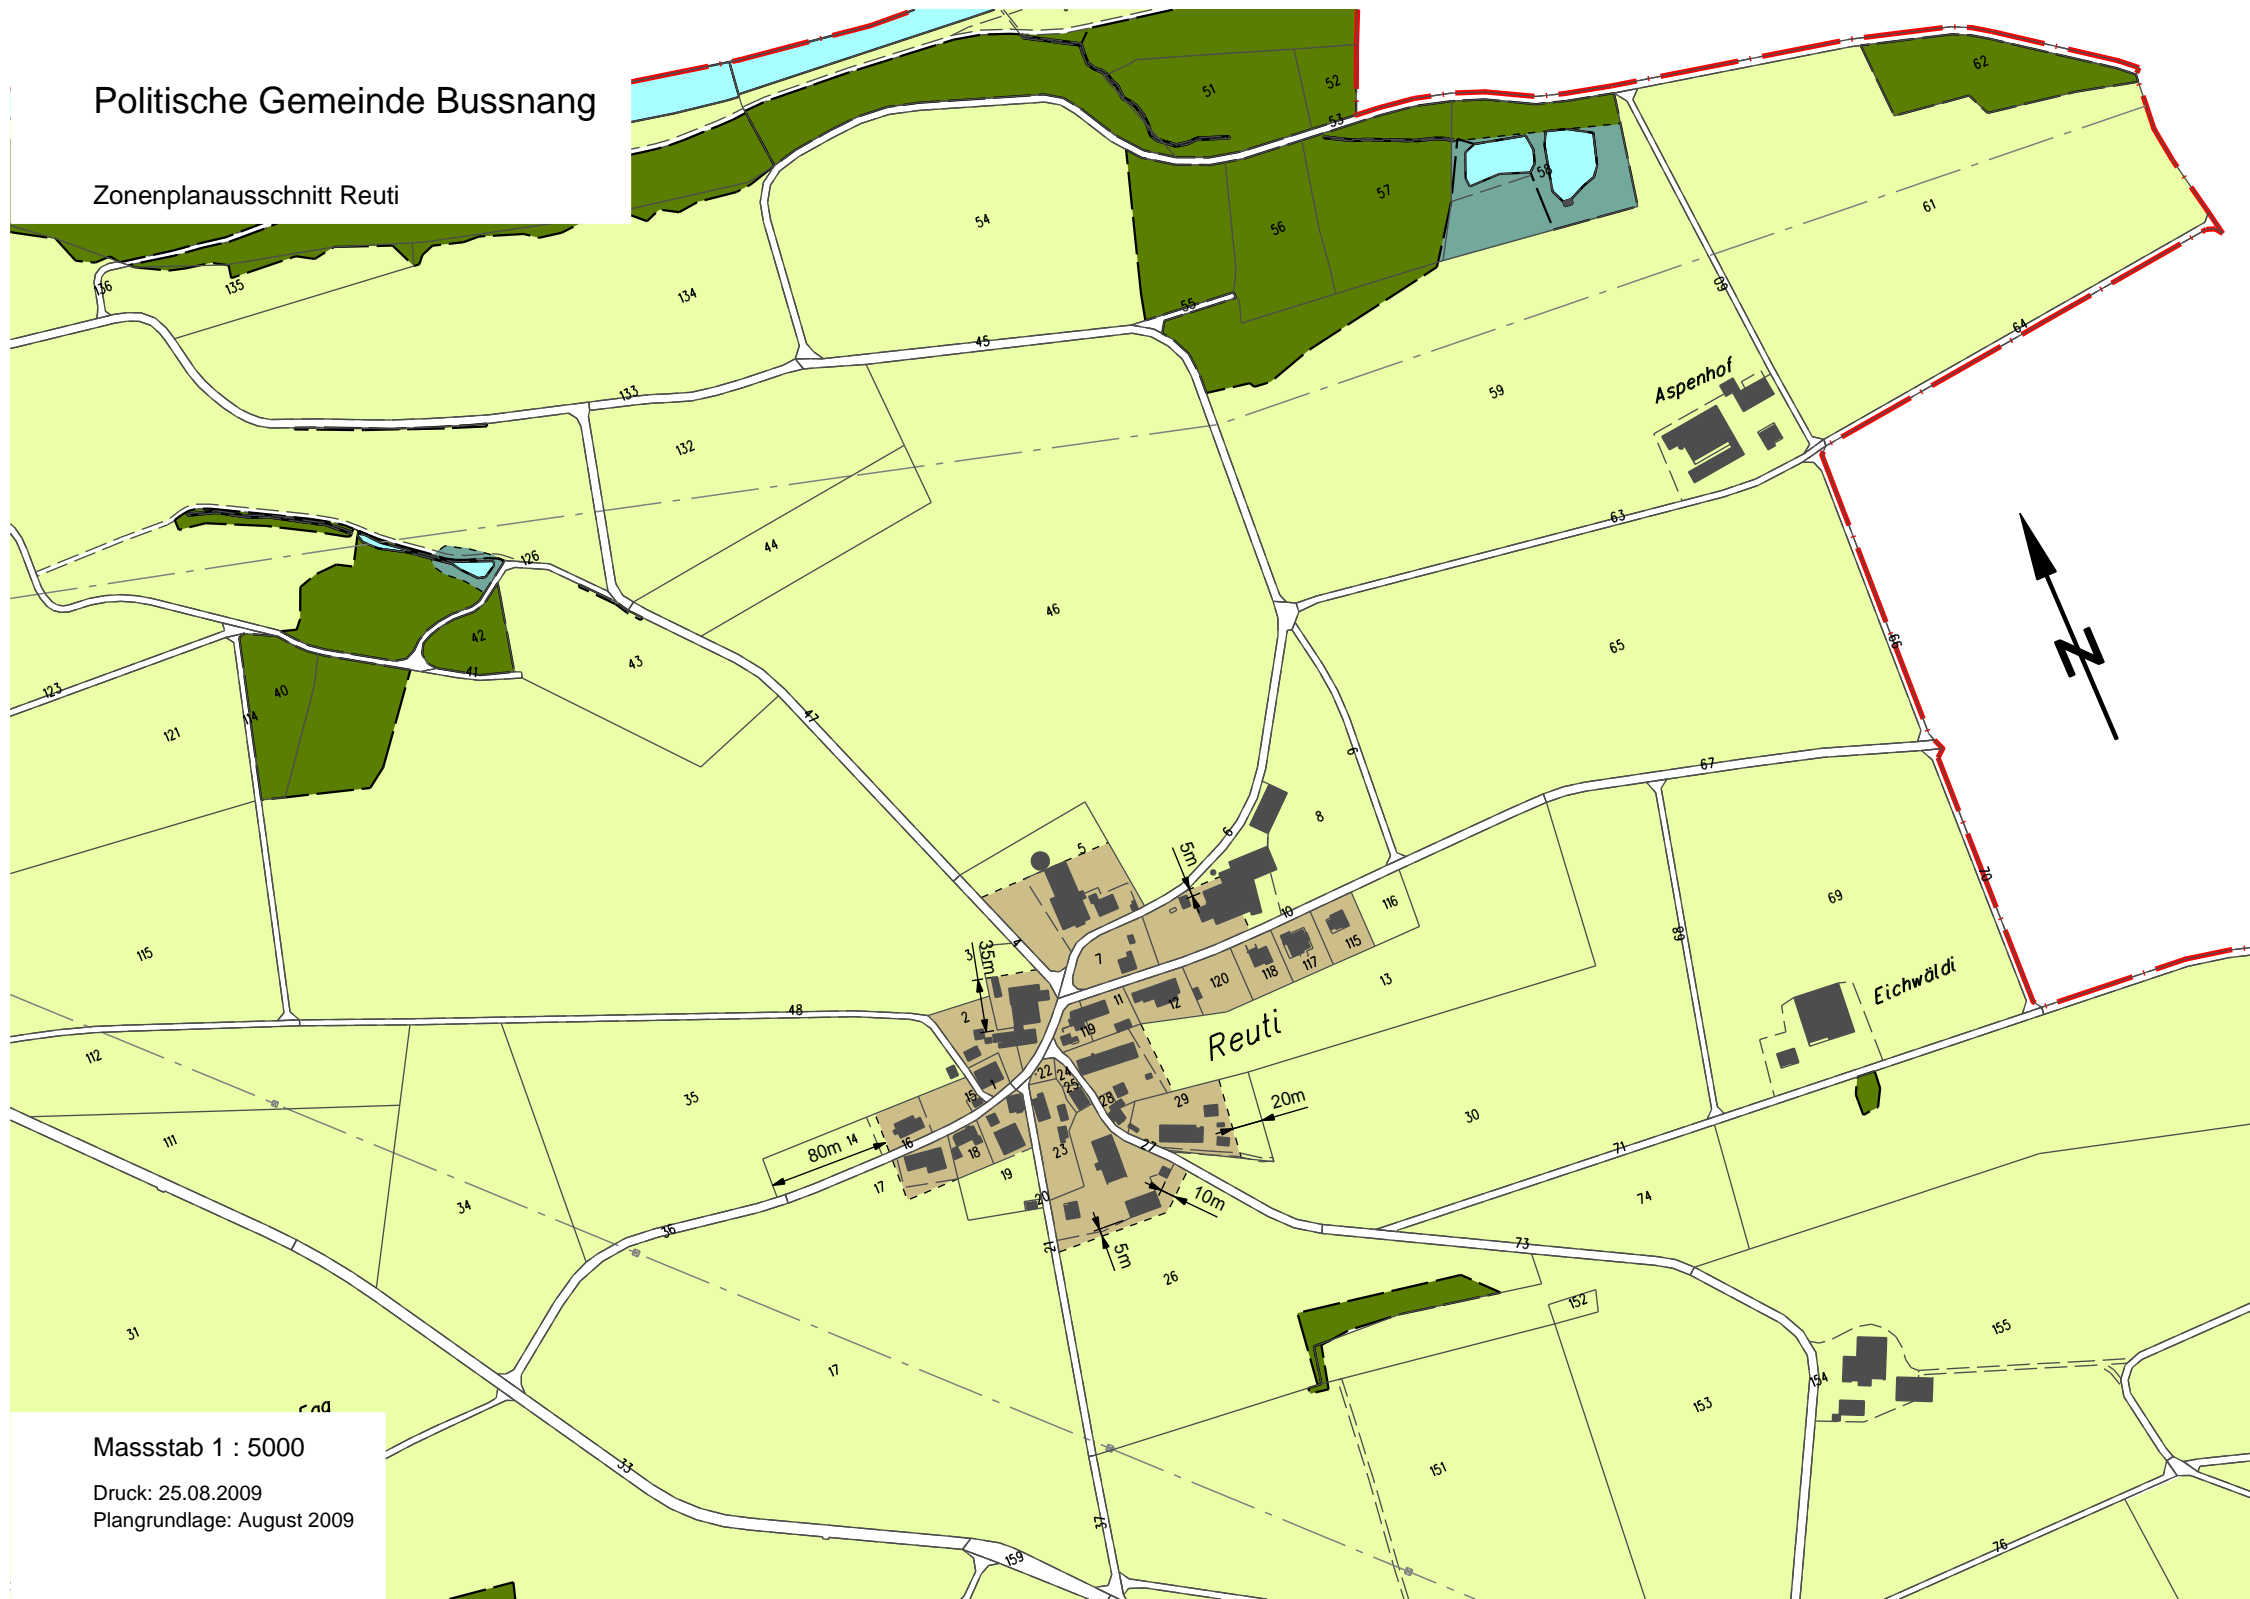

# Politische Gemeinde Bussnang

## Zonenplanausschnitt Reuti

Masstab 1 : 5000

Druck: 25.08.2009

Plangrundlage: August 2009