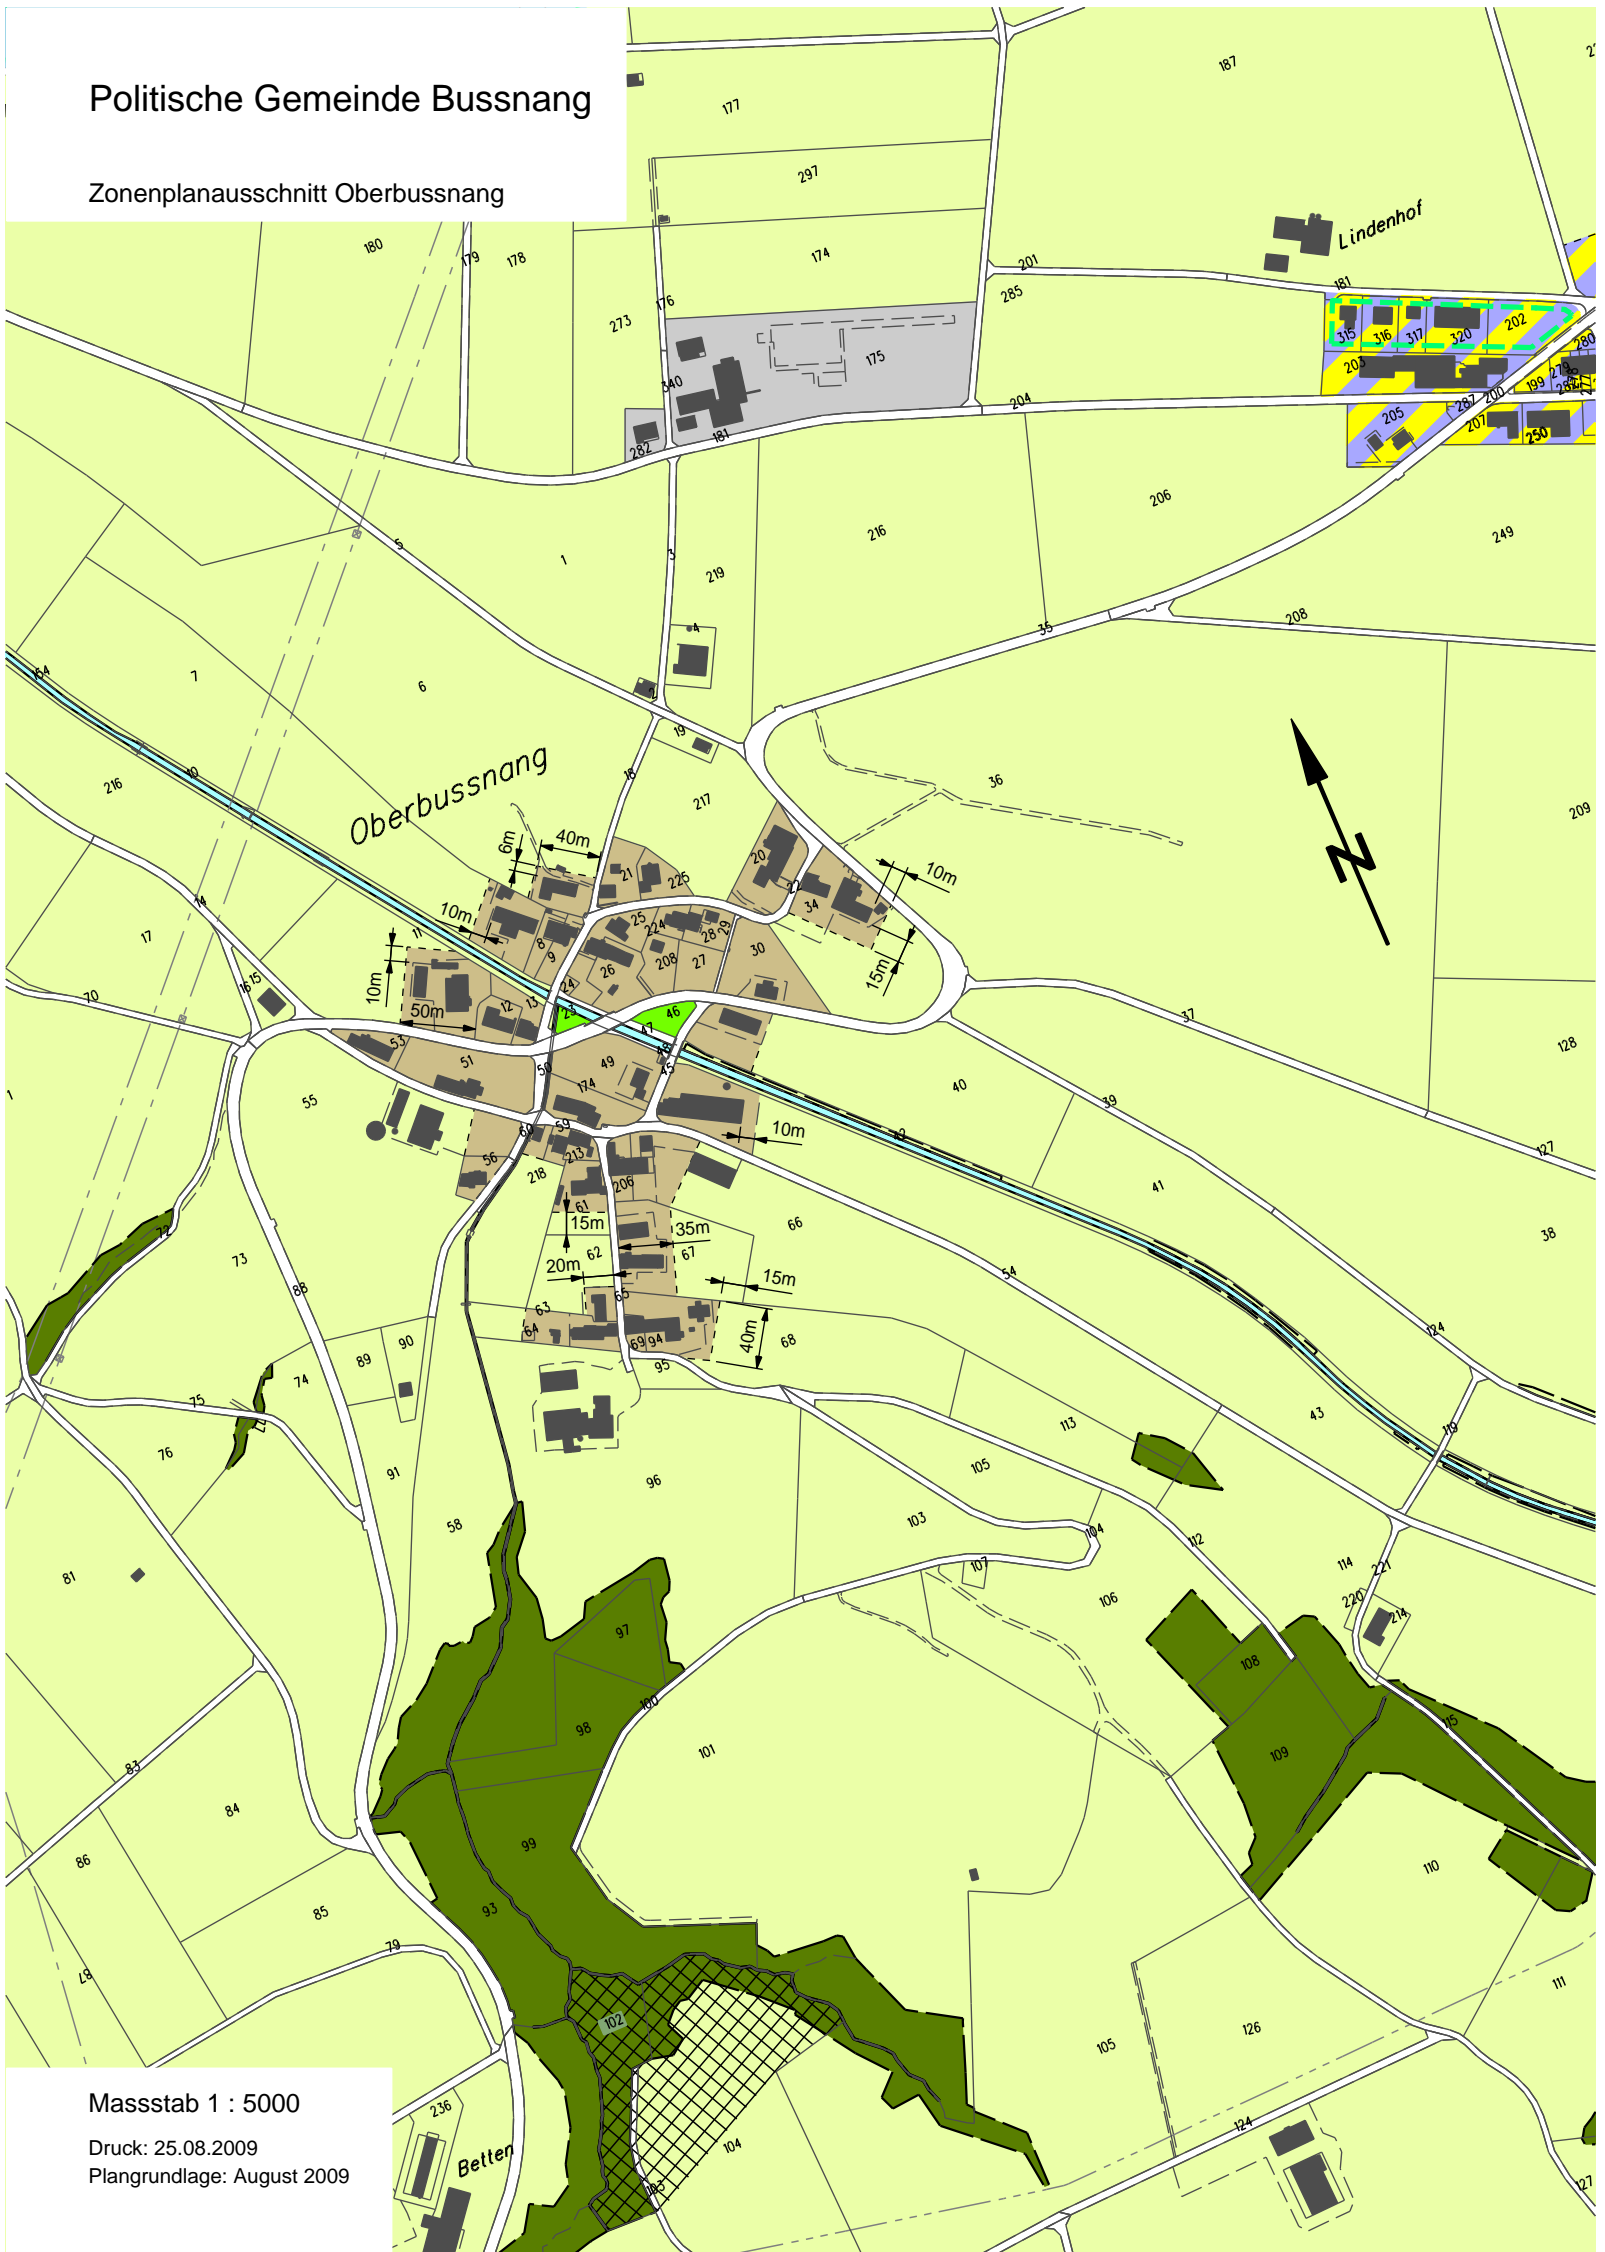

Politische Gemeinde Bussnang

Zonenplanausschnitt Oberbussnang

Masstab 1 : 5000

Druck: 25.08.2009

Plangrundlage: August 2009