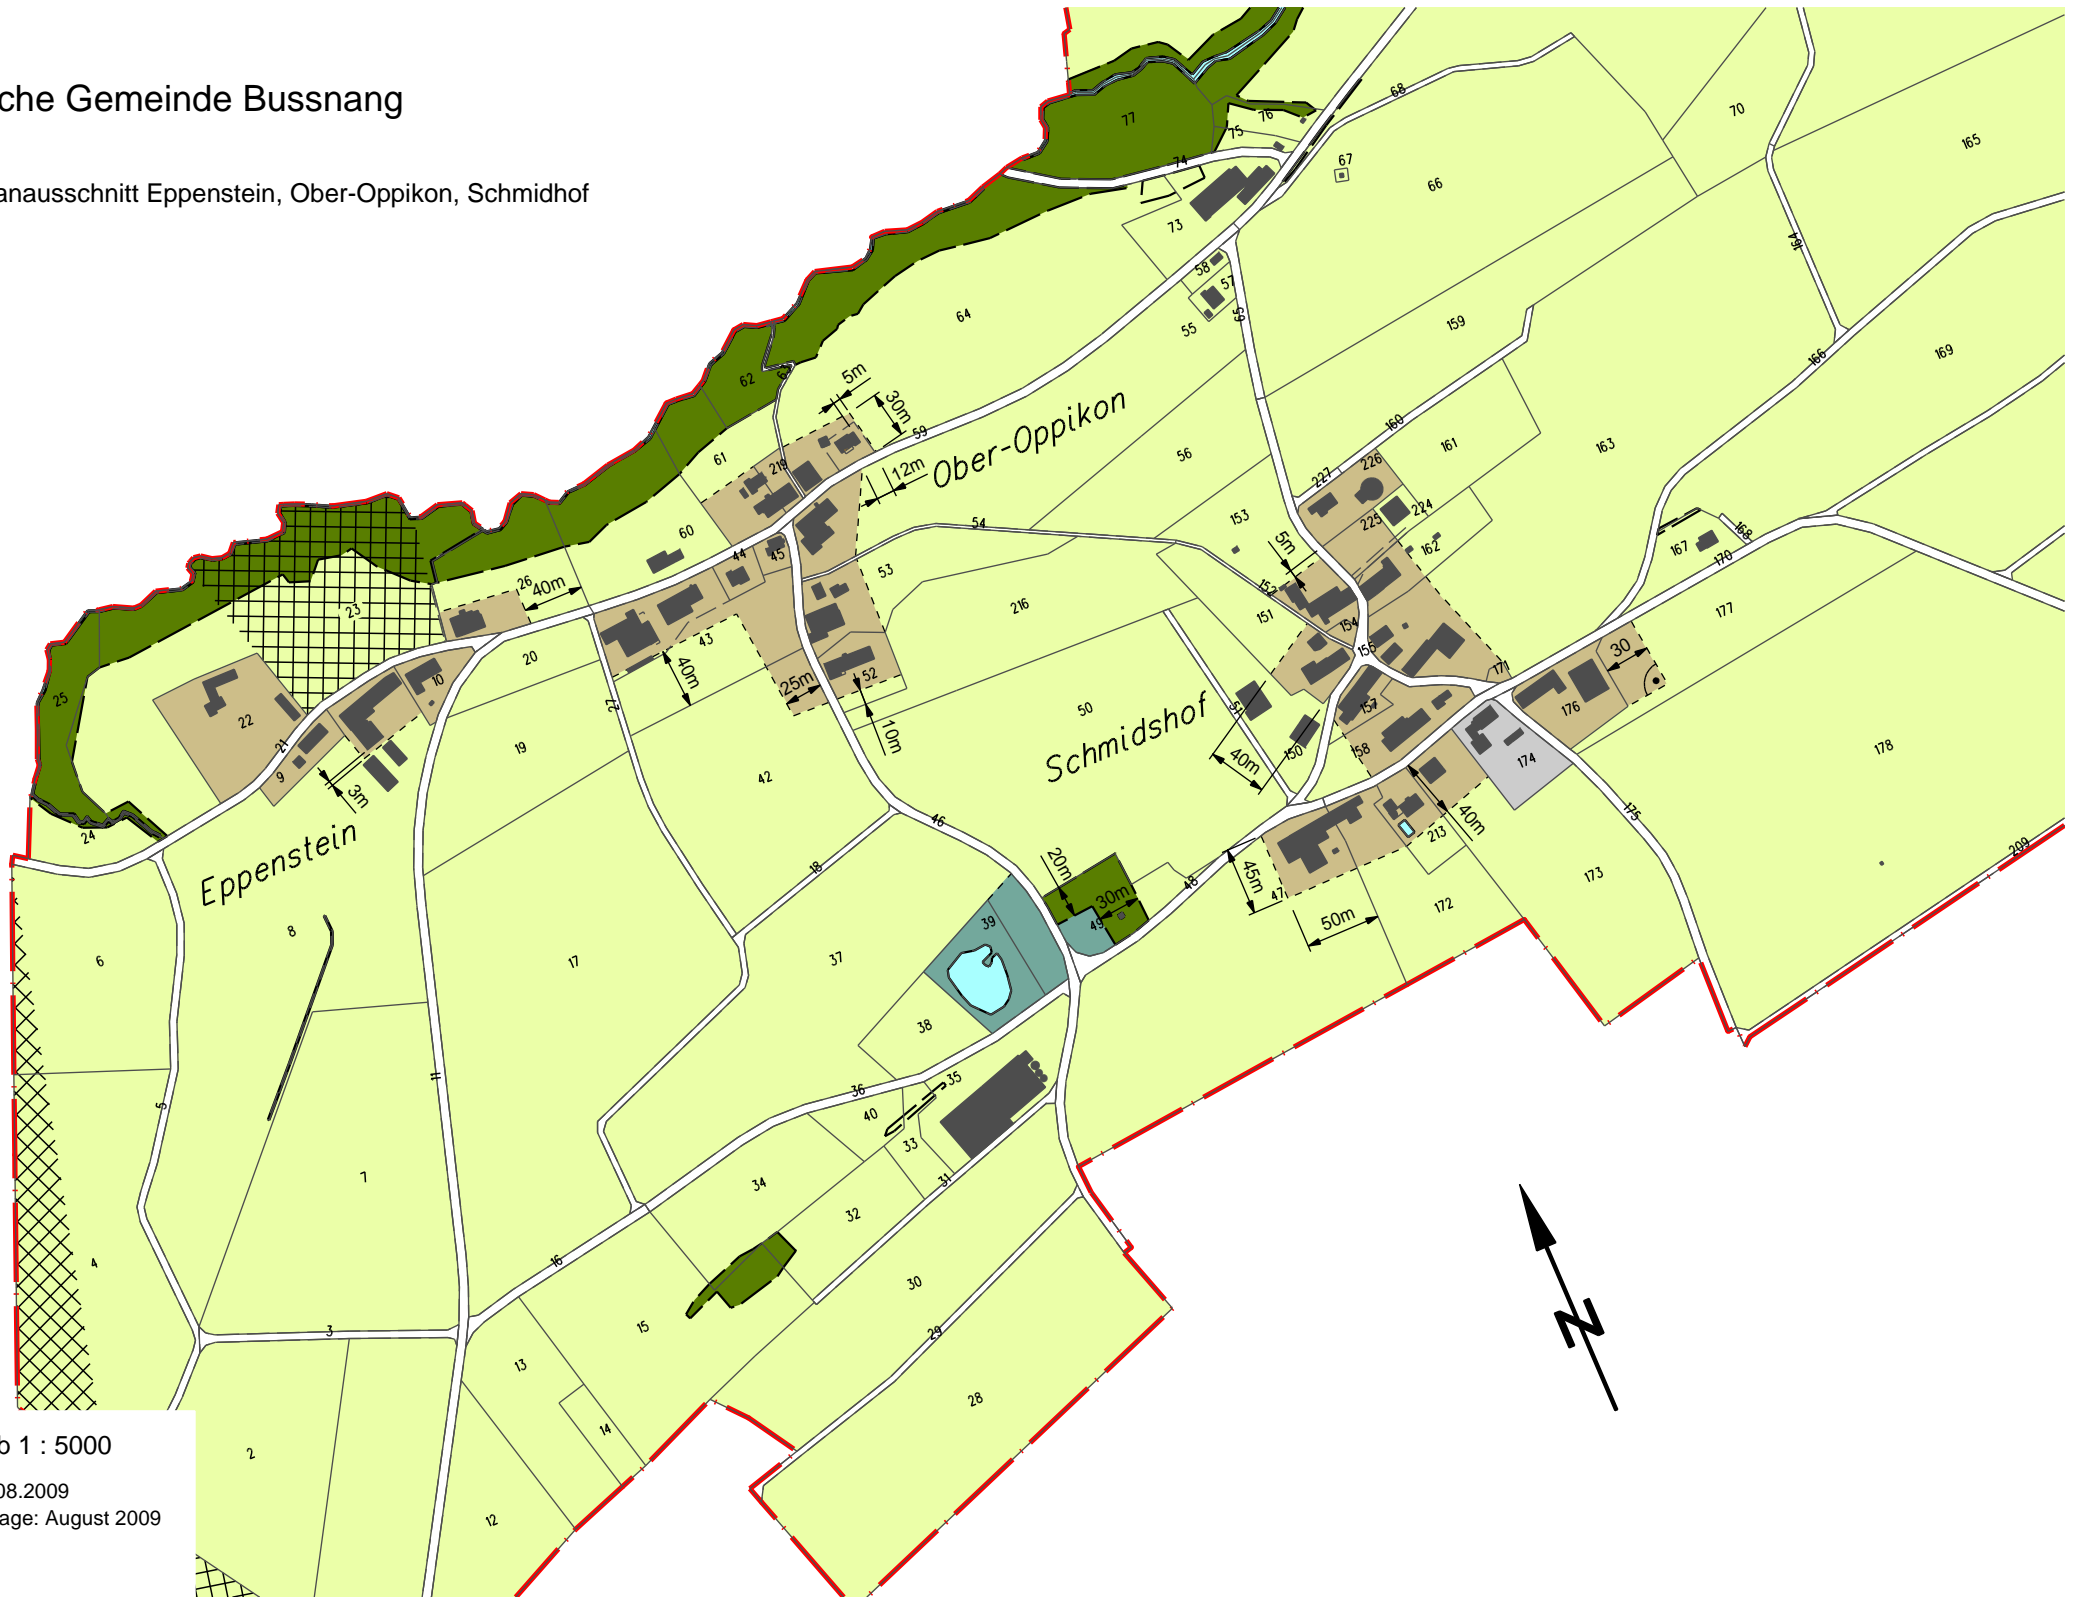

Politische Gemeinde Bussnang

Zonenplanausschnitt Eppenstein, Ober-Oppikon, Schmidhof

Massstab 1 : 5000

Druck: 25.08.2009

Plangrundlage: August 2009