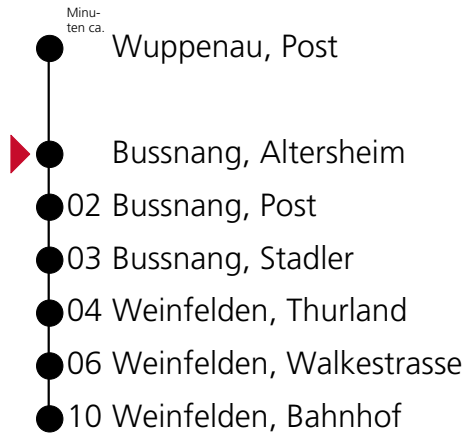

934

PostAuto Schweiz AG
Region Ostschweiz
Geschäftsstelle Frauenfeld
8500 Frauenfeld
Tel. 058 448 33 11
Mail: ostschweiz@postauto.ch
www.postauto.ch

Ab Bussnang, Altersheim Richtung Weinfelden

Gültig ab 11. Dezember 2011

Allgemeine Feiertage sind: 1. und 2. Jan, Karfreitag, Ostermontag, 1. Mai, Auffahrt, Pfingstmontag, 1. Aug, 25. und 26. Dez

^K Kleinbus: eingeschränkte Kapazität (max. 16 Plätze)

App für Echtzeitinformation «EZI O-CH» jetzt herunterladen!

- Abfahrtszeiten in Echtzeit
- Standort und Distanz zur nächsten Haltestelle
- Haltestellen und Linien als Favoriten
- Google Maps

Die gelbe Klasse.