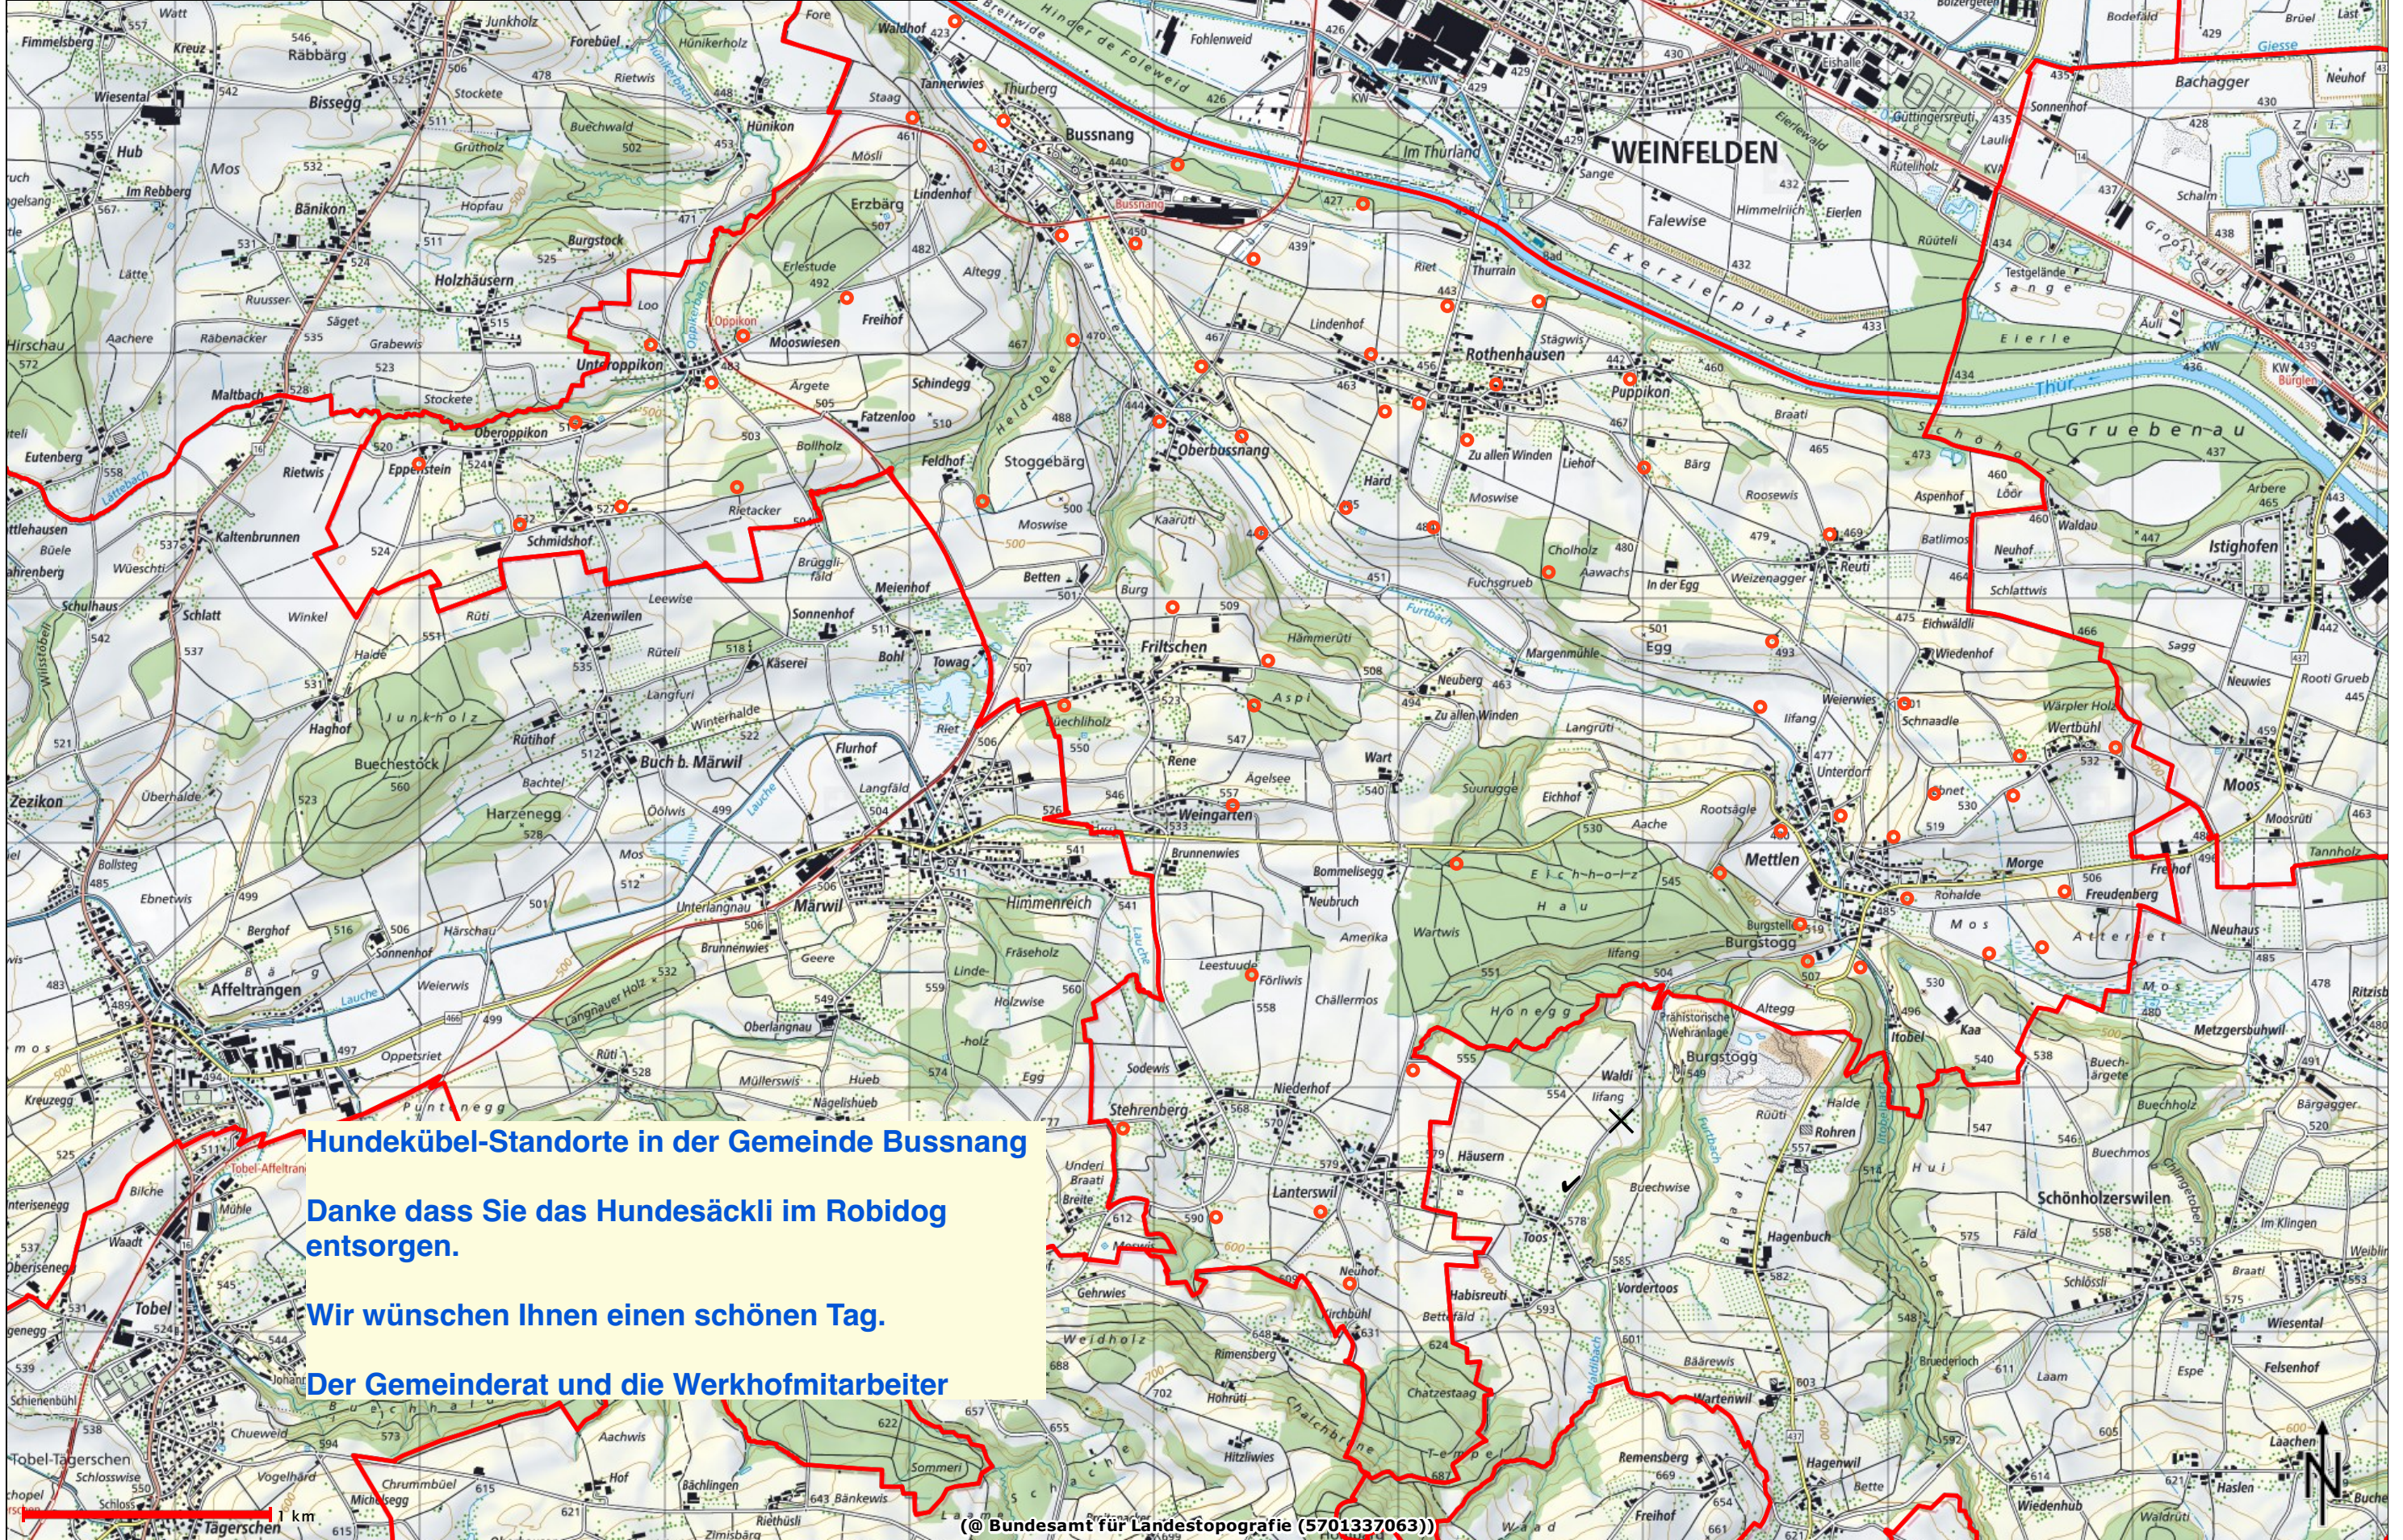

**Gemeinde Bussnang**  
aus WebGIS

**Hundekübel-Standorte**

Masstab: 1:25000 1cm = 250m Datum der Ausgabe: 09.10.2019 13:25:49

Die dargestellten Informationen stellen keine rechtsverbindliche Auskunft der beteiligten Kantone und Gemeinden dar. Für die Richtigkeit und Aktualität der Daten wird keine Garantie übernommen. Werden aufgrund dieser Informationen dennoch Dispositionen getroffen, erfolgt dies auf eigene Verantwortung. Des Weiteren wird jede Haftung für allfällige Schäden abgelehnt, die bei direkter oder indirekter Benützung der Produkte entstehen.

**Hundekübel-Standorte in der Gemeinde Bussnang**

**Danke dass Sie das Hundesäckli im Robidog entsorgen.**

**Wir wünschen Ihnen einen schönen Tag.**

**Der Gemeinderat und die Werkhofmitarbeiter**